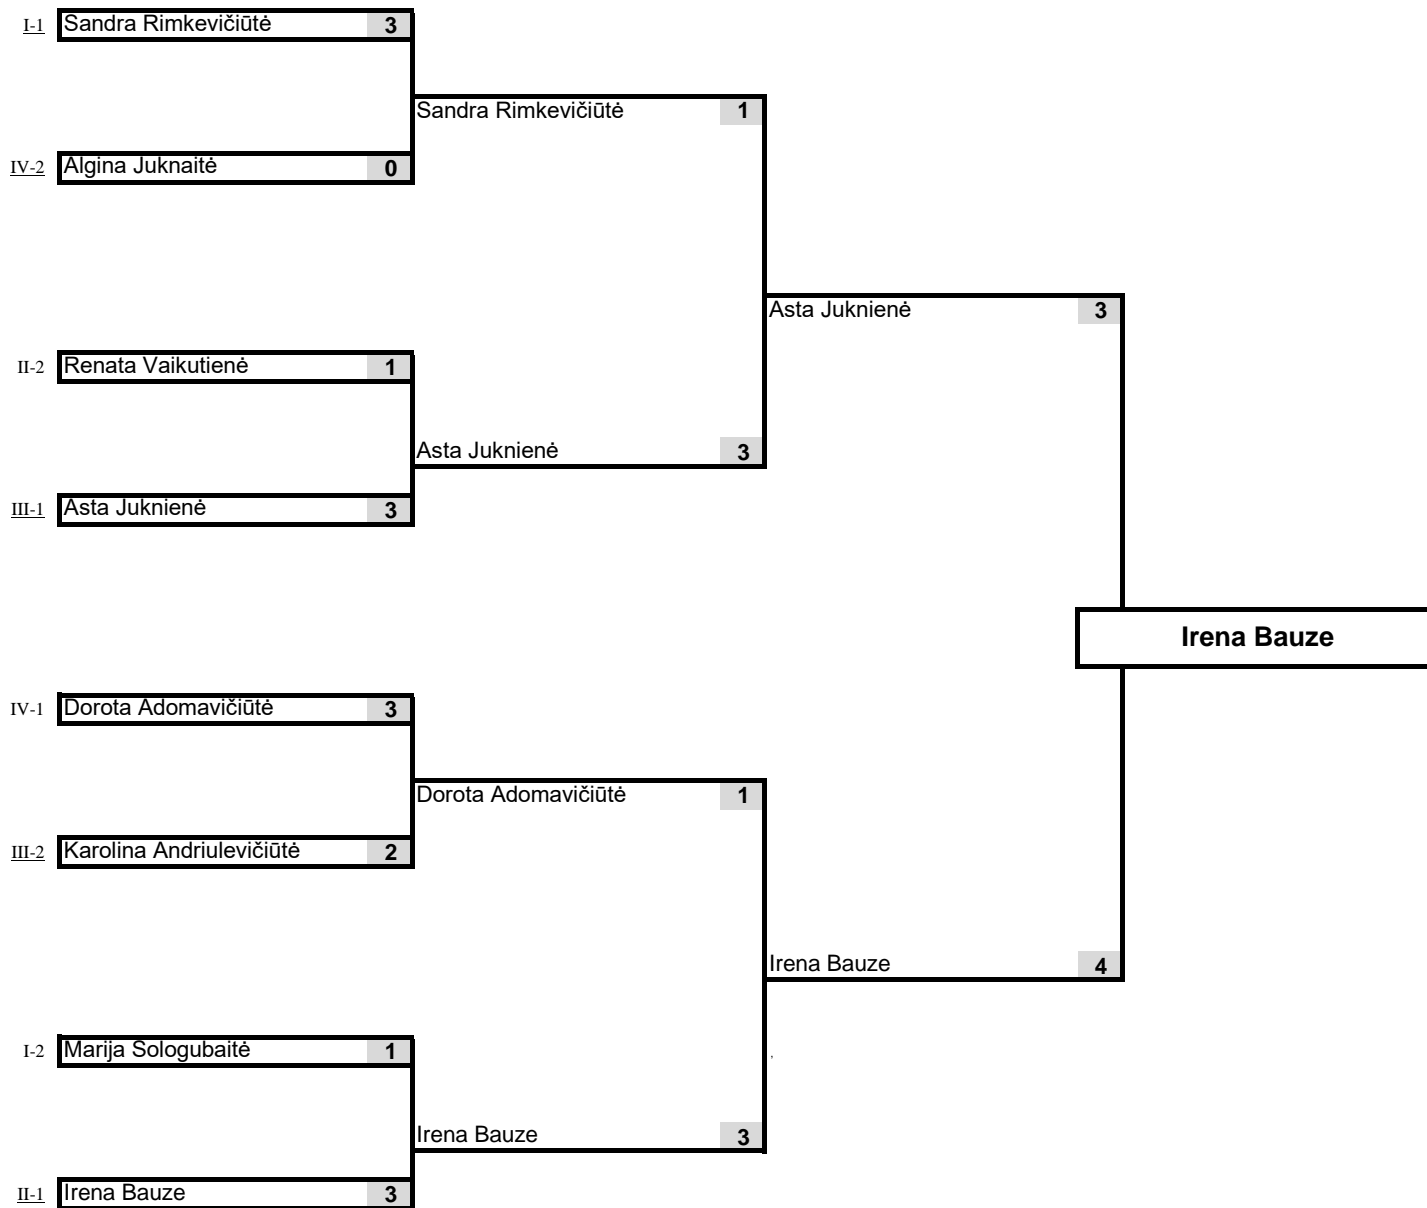

Kaišiadorių Taurė LEGAS 2016

Kaišiadorių Taurė LEGAS 2016

1 Pogrupis

I vieta	Sandra Rimkevičiūtė	II vieta	Marija Sologubaitė
---------	---------------------	----------	--------------------

		1	2	3	4	5	Taškai	Santykis	Vieta
1	Sandra Rimkevičiūtė	X	1 3 : 0	1 3 : 1	:	:	2	6 : 1	1
2	Jurgita Šakienė	0 0 : 3	X	0 1 : 3	:	:	0	1 : 6	3
3	Marija Sologubaitė	0 1 : 3	1 3 : 1	X	:	:	1	4 : 4	2
4		:	:	:	X	:		:	
5		:	:	:	:	X		:	