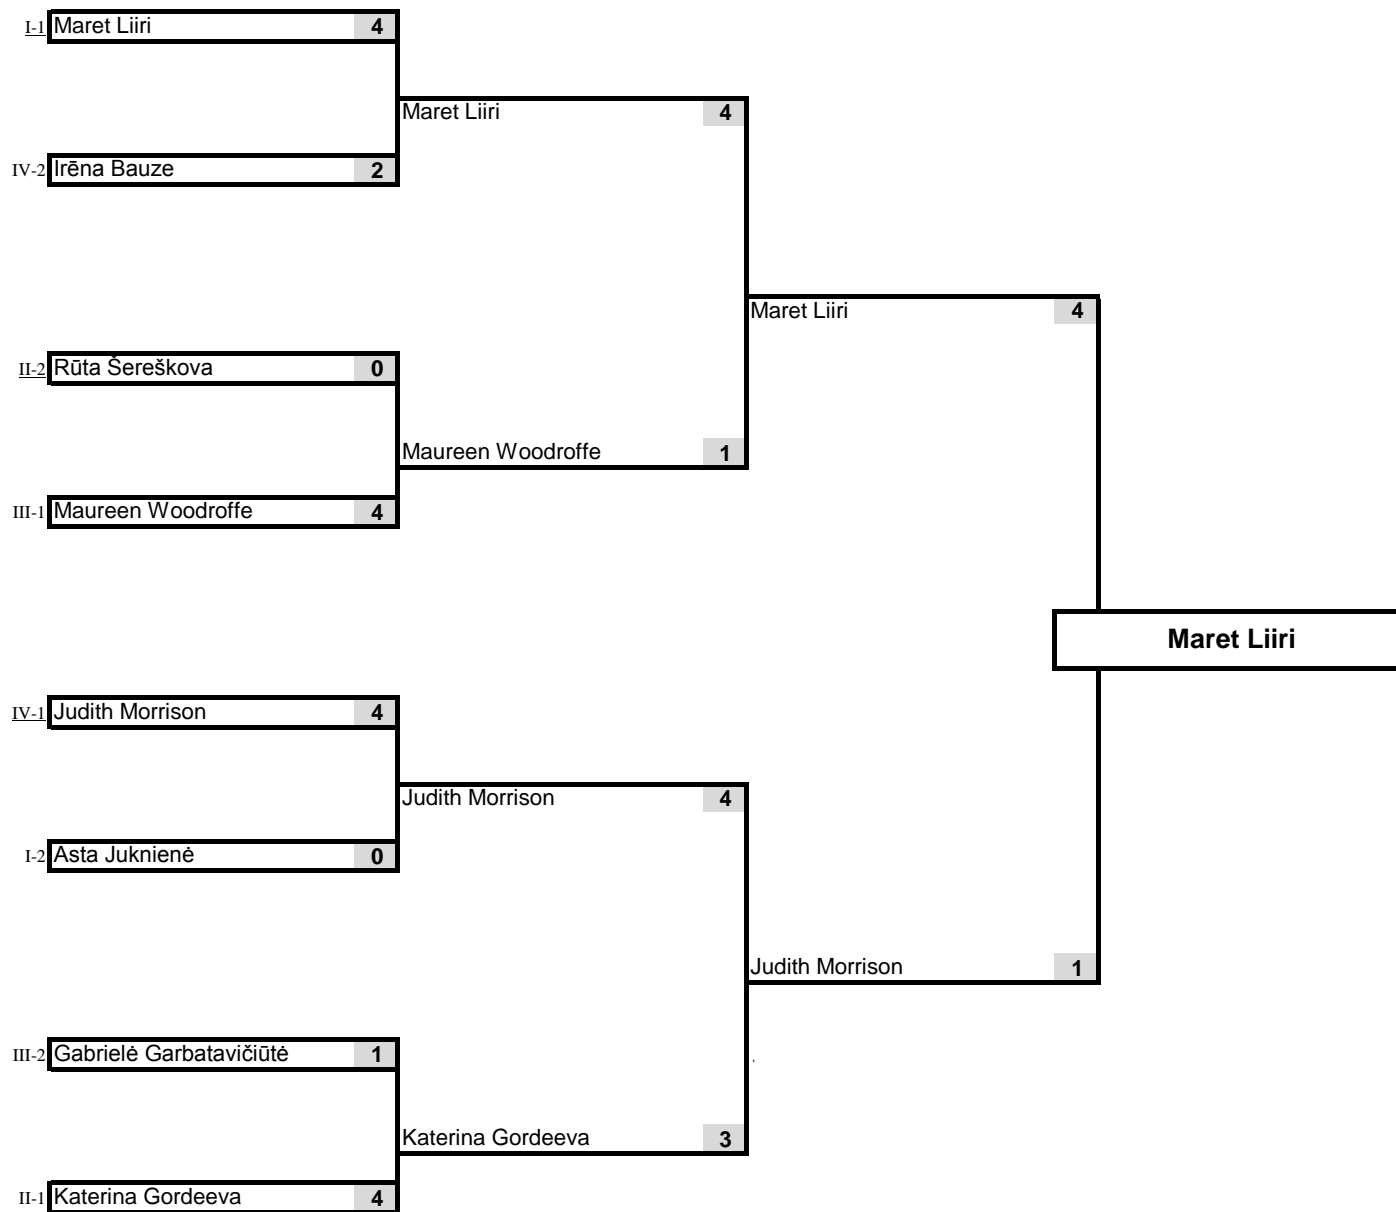

# LITHUANIA OPEN 2016 - LADIES