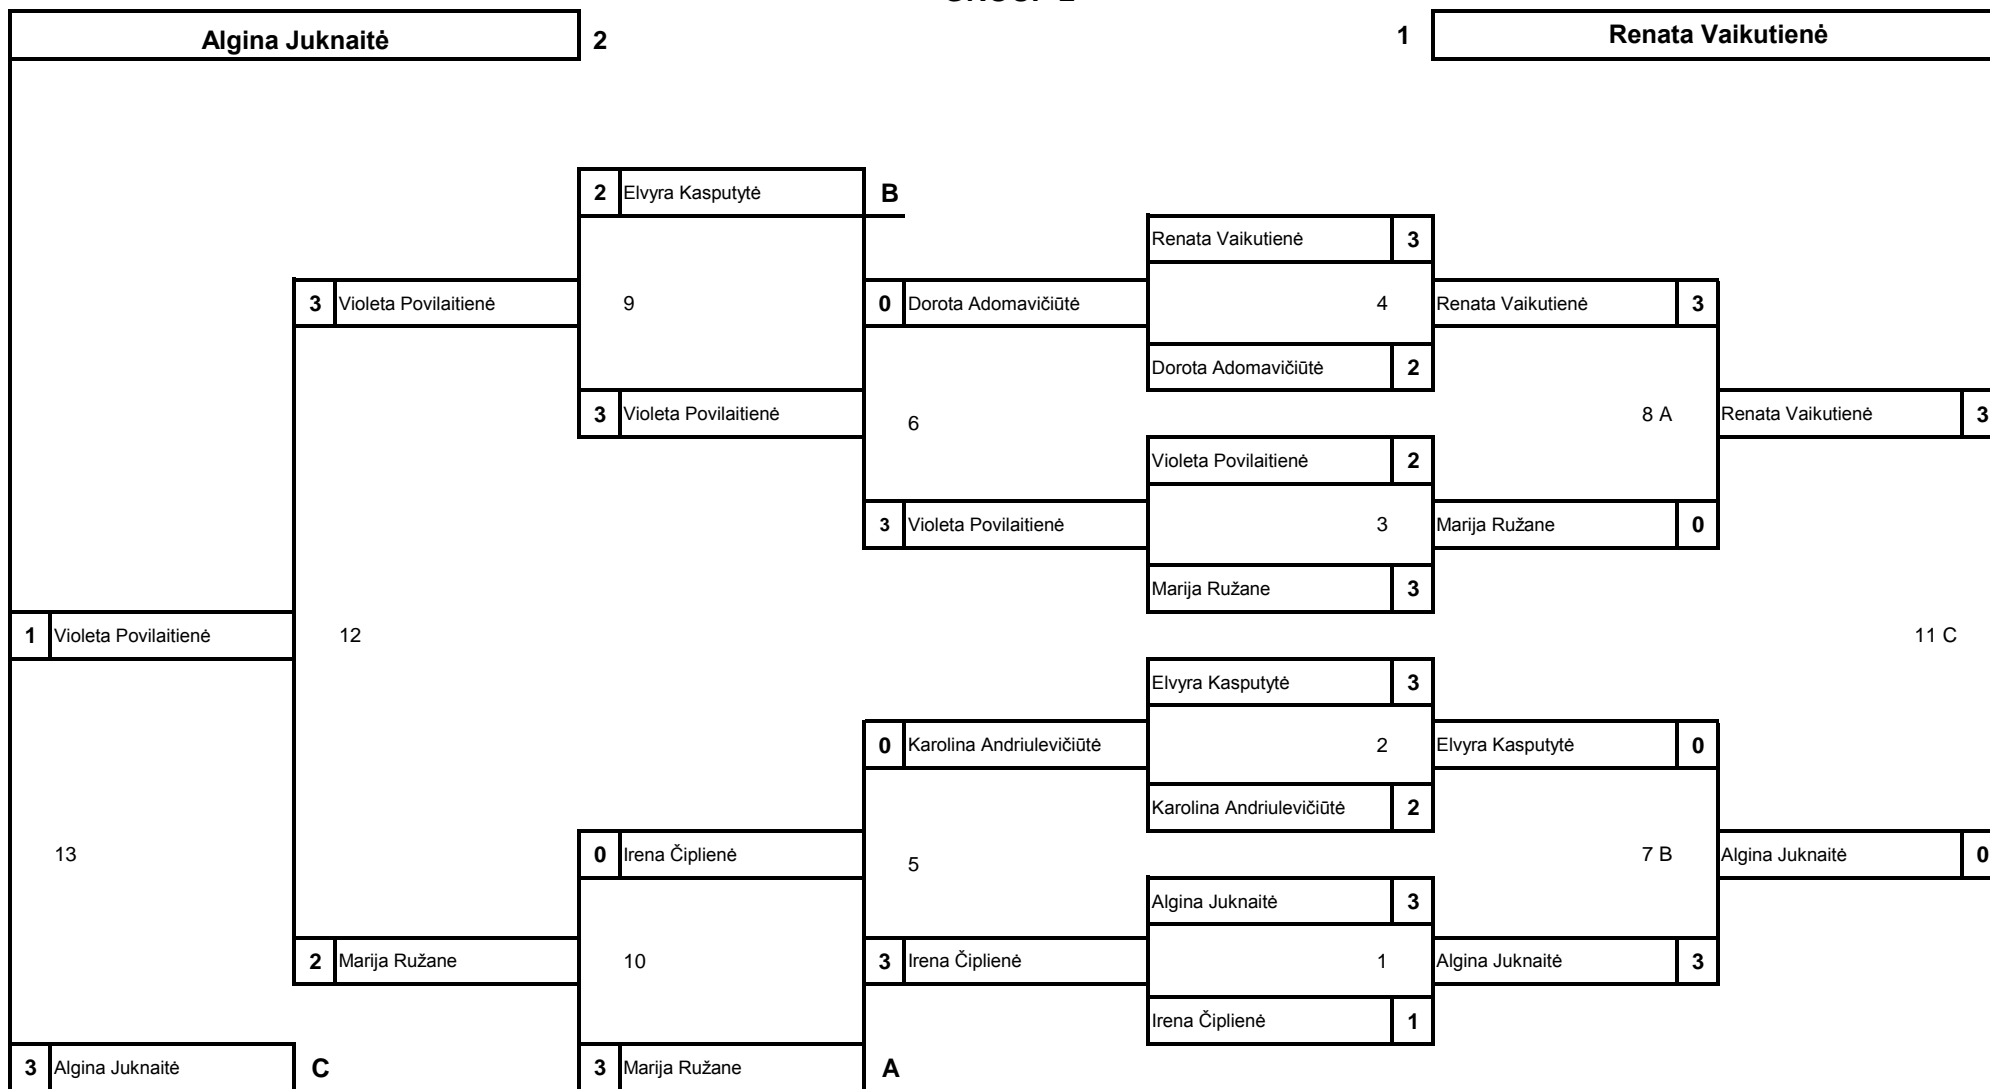

Last 8

Galvès Tauré 2016

Galvès Taurè 2016

GROUP 1

Galvès Taurè 2016

GROUP 2

Galvès Taurè 2016

GROUP 3

Varžybų pavadinimas

GALUTINE VIETA	Vardas Pavardė
1	Ekaterina Gordeeva
2	Gabrielė Garbatavičiūtė
3	Rūta Šereškova
3	Sandra Rimkevičiūtė

5	Tanya Nužnova
5	Algina Juknaitė
5	Asta Juknienė
5	Renata Vaikutienė