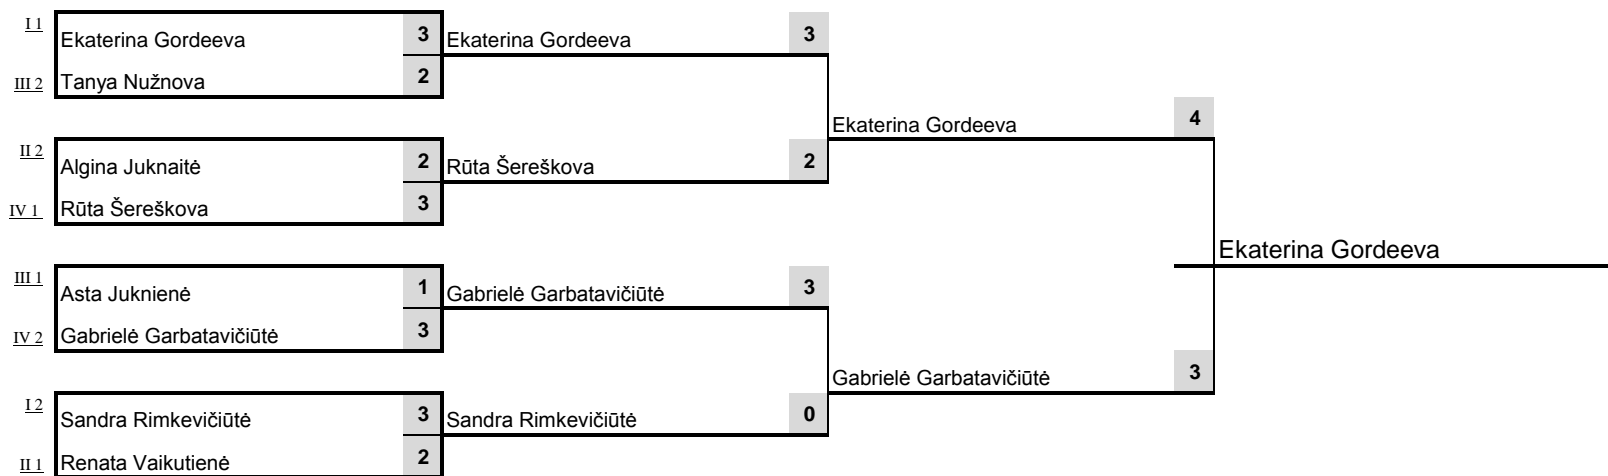

Last 8

Galvès Tauré 2016

Galvès Taurè 2016

GROUP 1

Galvès Taurè 2016

GROUP 2

Galvès Taurè 2016

GROUP 3

Varžybų pavadinimas

GALUTINE VIETA	Vardas Pavardė
1	Ekaterina Gordeeva
2	Gabrielė Garbatavičiūtė
3	Rūta Šereškova
3	Sandra Rimkevičiūtė

5	Tanya Nužnova
5	Algina Juknaitė
5	Asta Juknienė
5	Renata Vaikutienė