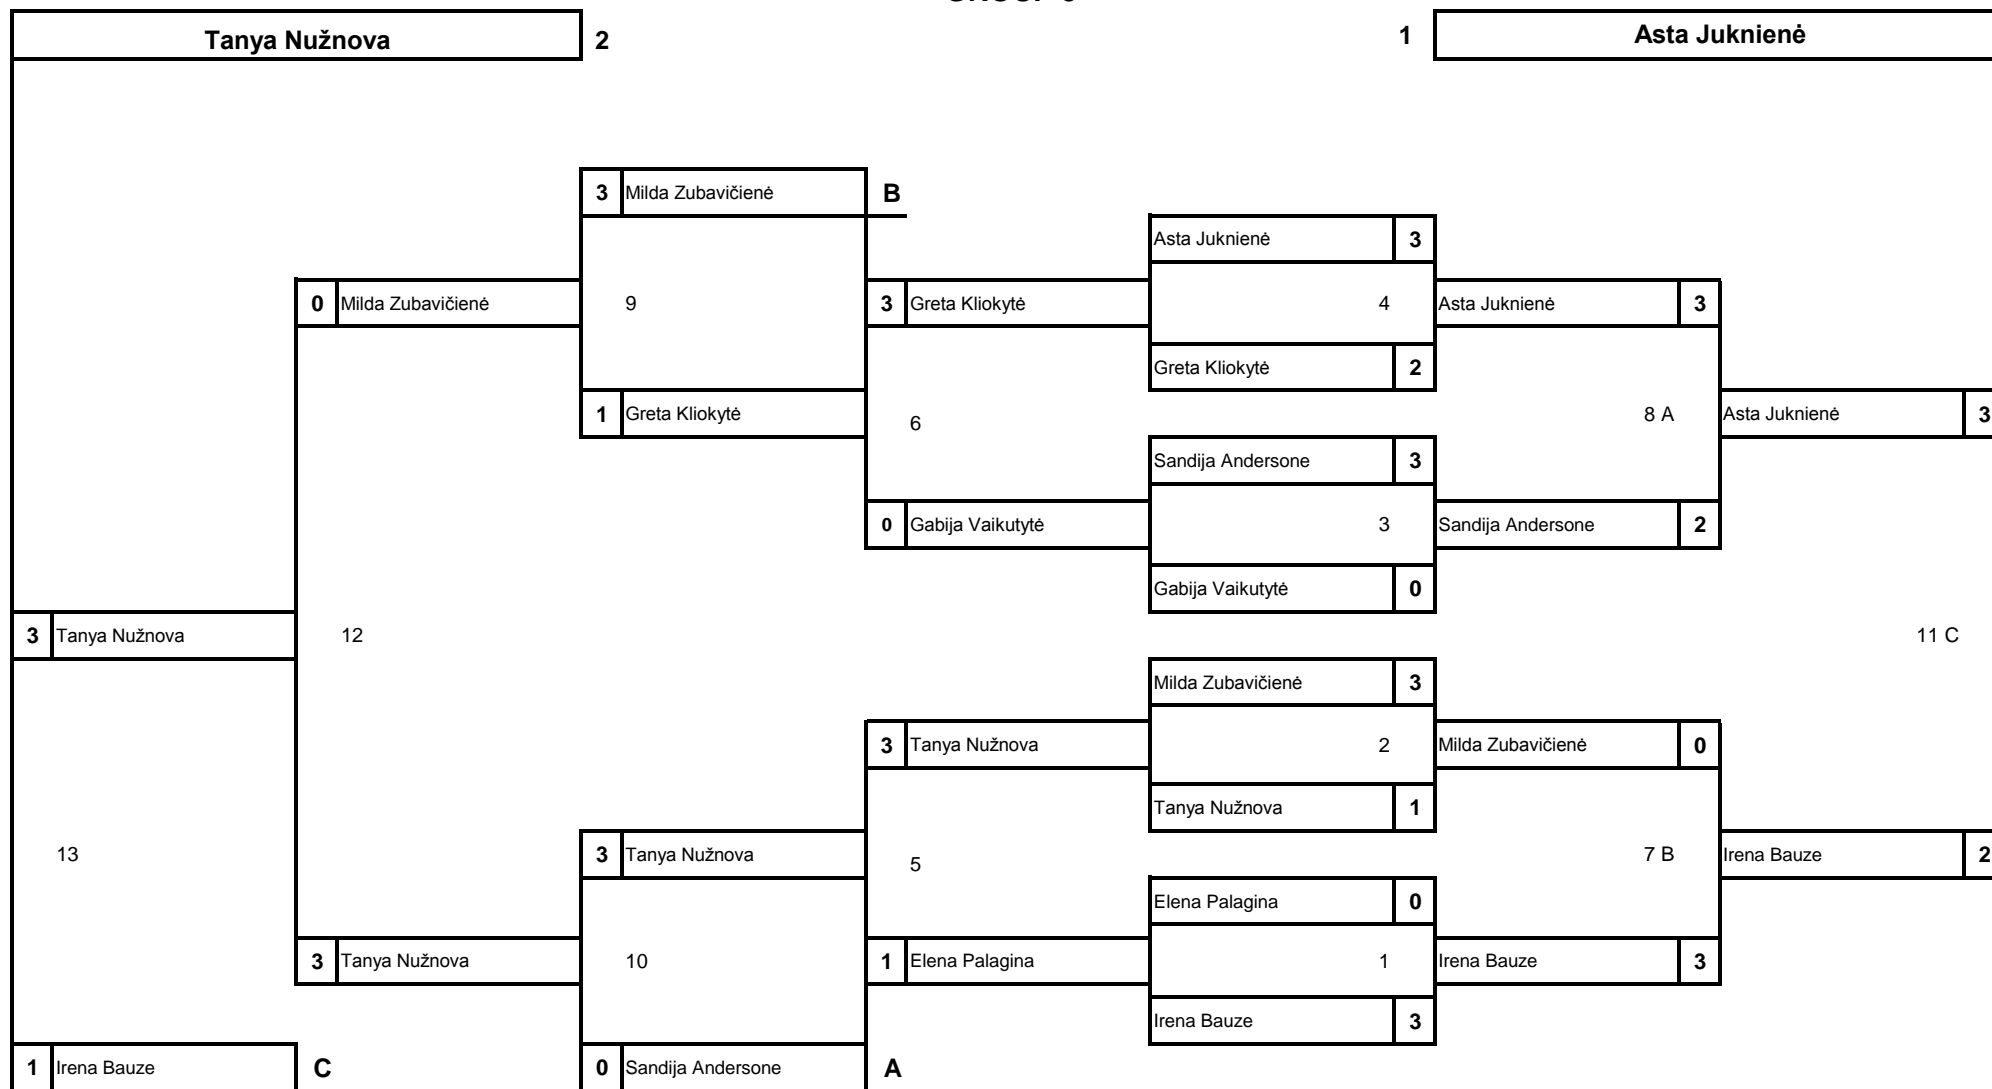

Last 8

Galvès Tauré 2016

Galvès Taurè 2016

GROUP 1

Galvès Taurè 2016

GROUP 2

Galvès Taurè 2016

GROUP 3

Varžybų pavadinimas

GALUTINE VIETA	Vardas Pavardė
1	Ekaterina Gordeeva
2	Gabrielė Garbatavičiūtė
3	Rūta Šereškova
3	Sandra Rimkevičiūtė

5	Tanya Nužnova
5	Algina Juknaitė
5	Asta Juknienė
5	Renata Vaikutienė