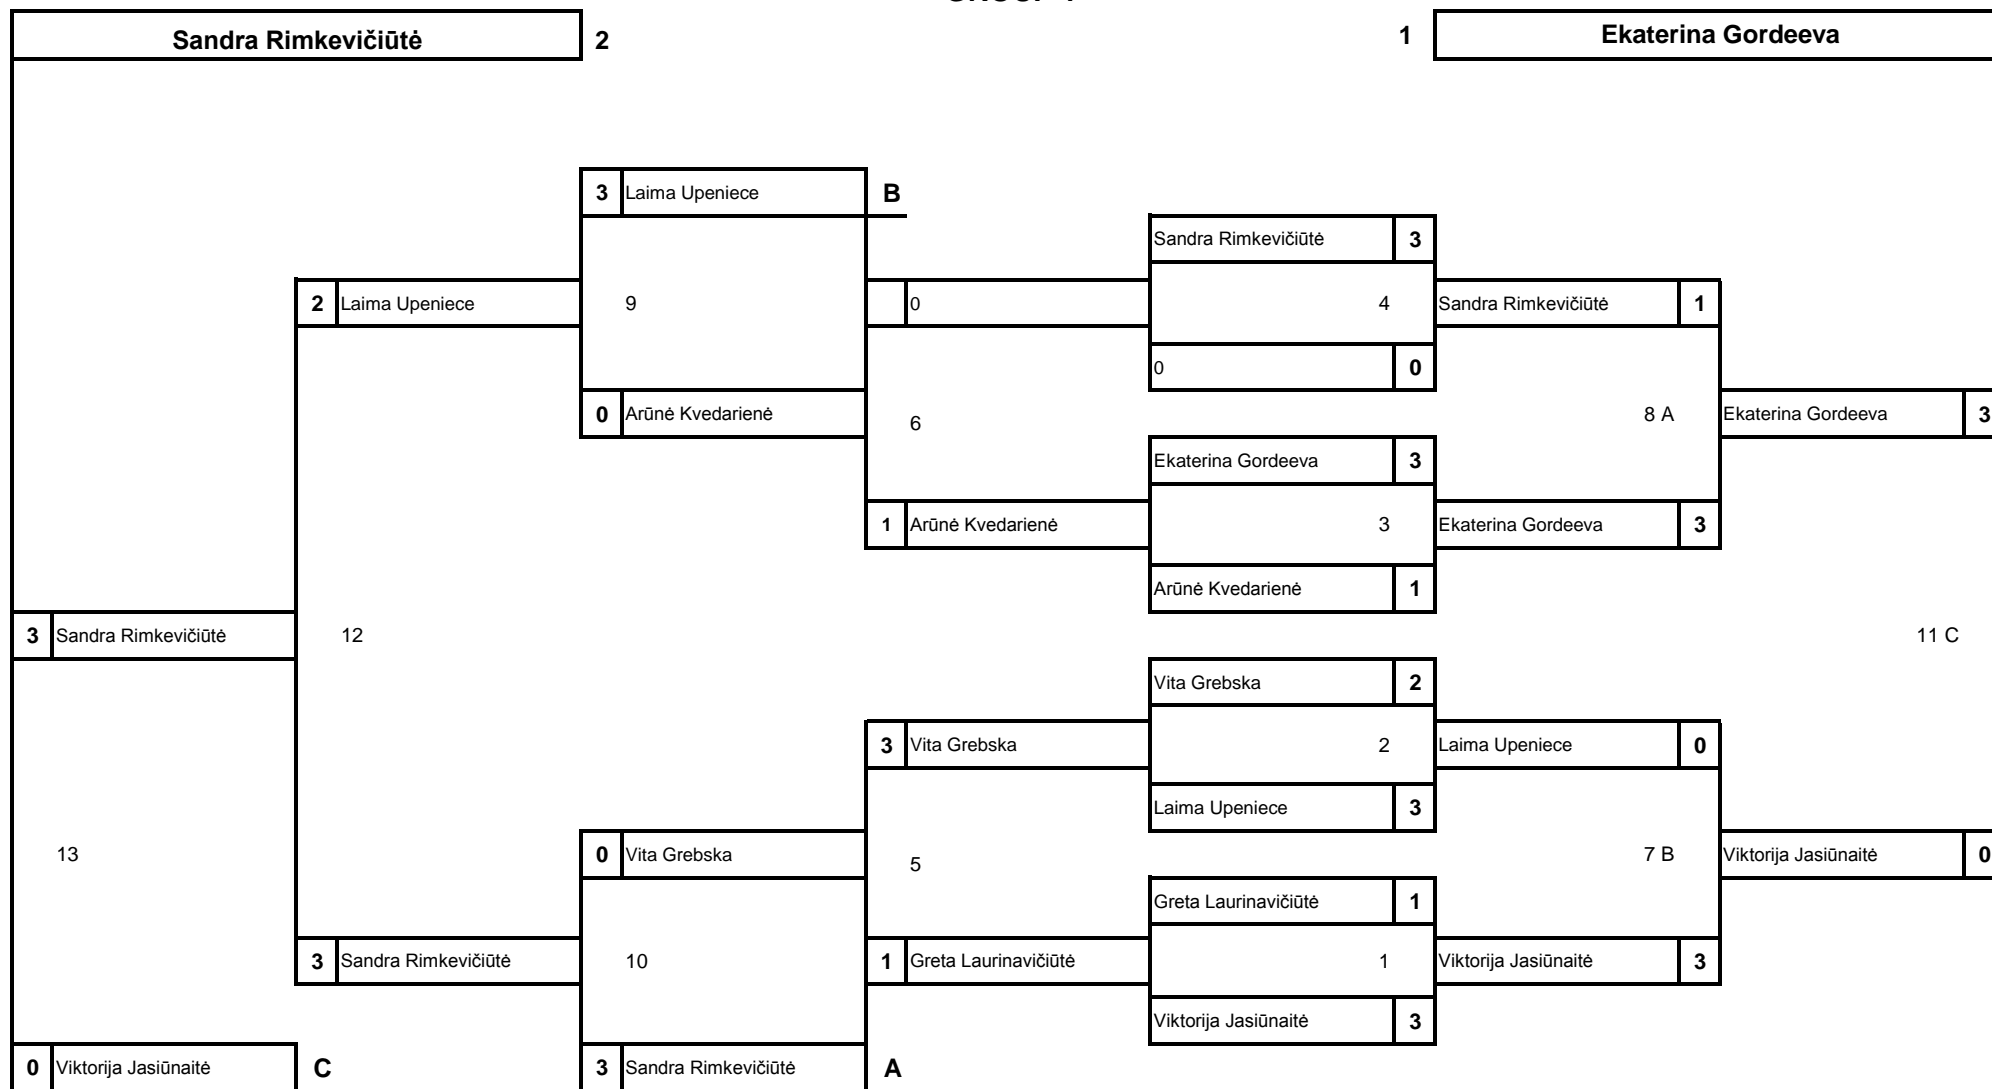

Last 8

Galvès Tauré 2016

Galvès Taurè 2016

GROUP 1

Galvès Taurè 2016

GROUP 2

Galvès Taurè 2016

GROUP 3

Varžybų pavadinimas

GALUTINE VIETA	Vardas Pavardė
1	Ekaterina Gordeeva
2	Gabrielė Garbatavičiūtė
3	Rūta Šereškova
3	Sandra Rimkevičiūtė

5	Tanya Nužnova
5	Algina Juknaitė
5	Asta Juknienė
5	Renata Vaikutienė