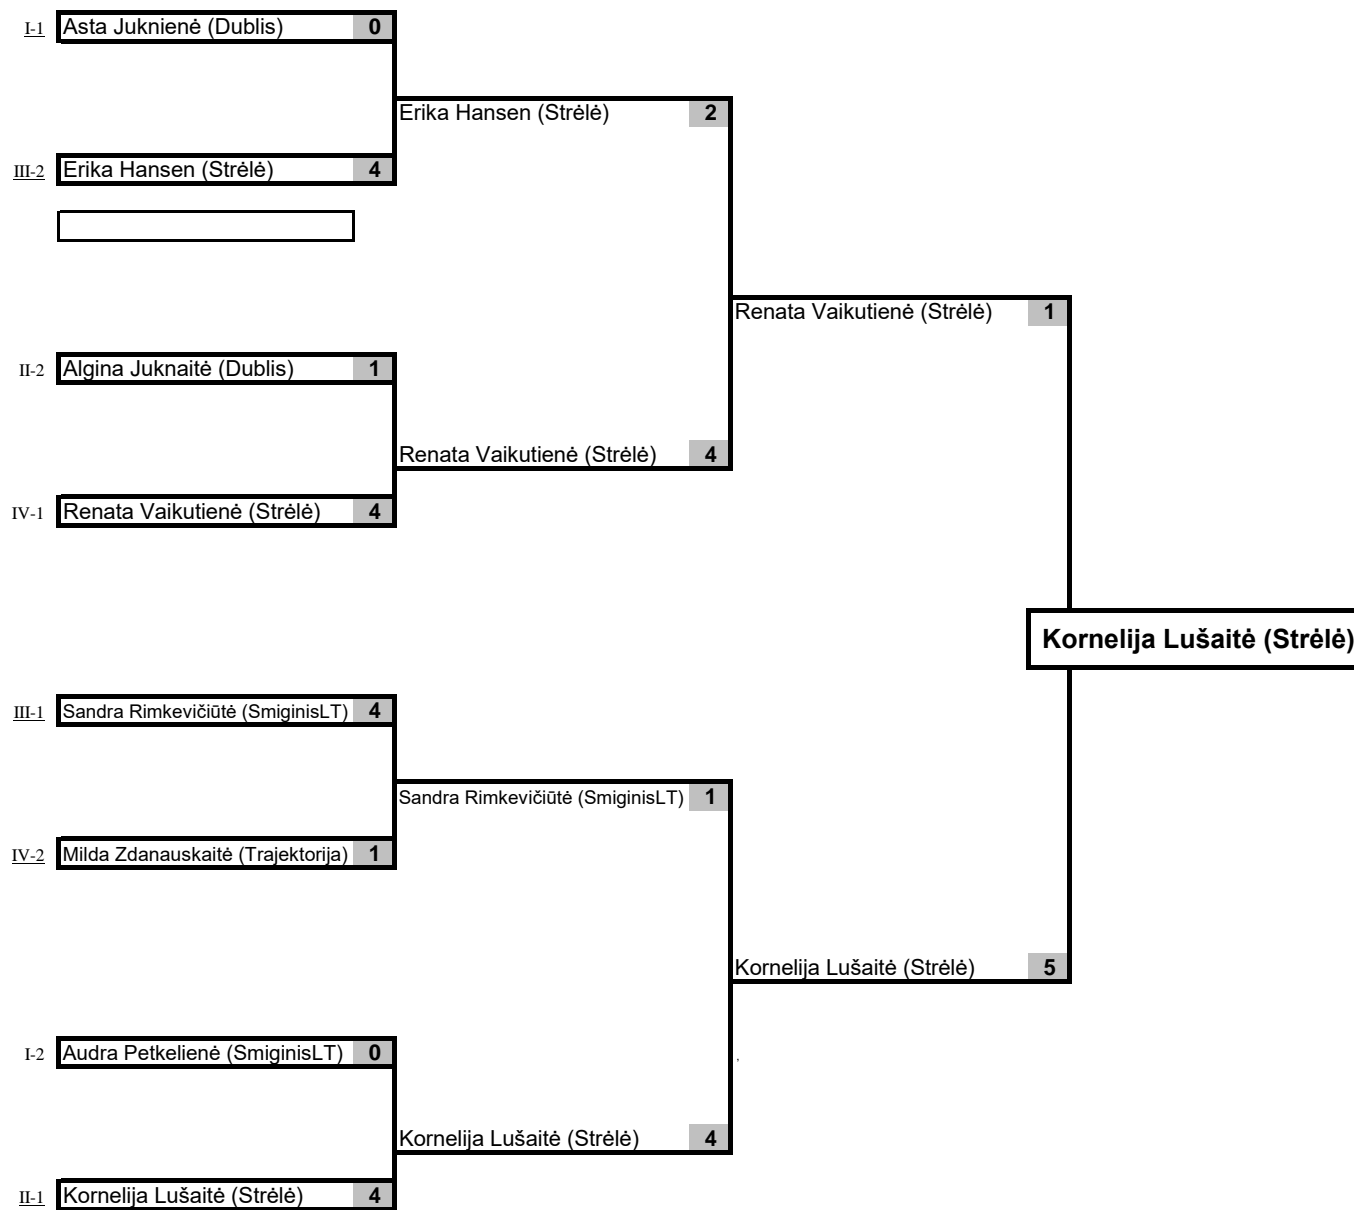

LIETUVOS ČEMPIONATAS 2018 (moterys)

LIETUVOS ČEMPIONATAS 2018 (moterys)

1 Pogrupis

I vieta	Asta Juknienė (Dublis)	II vieta	Audra Petkeliene (SmiginisLT)
---------	------------------------	----------	-------------------------------