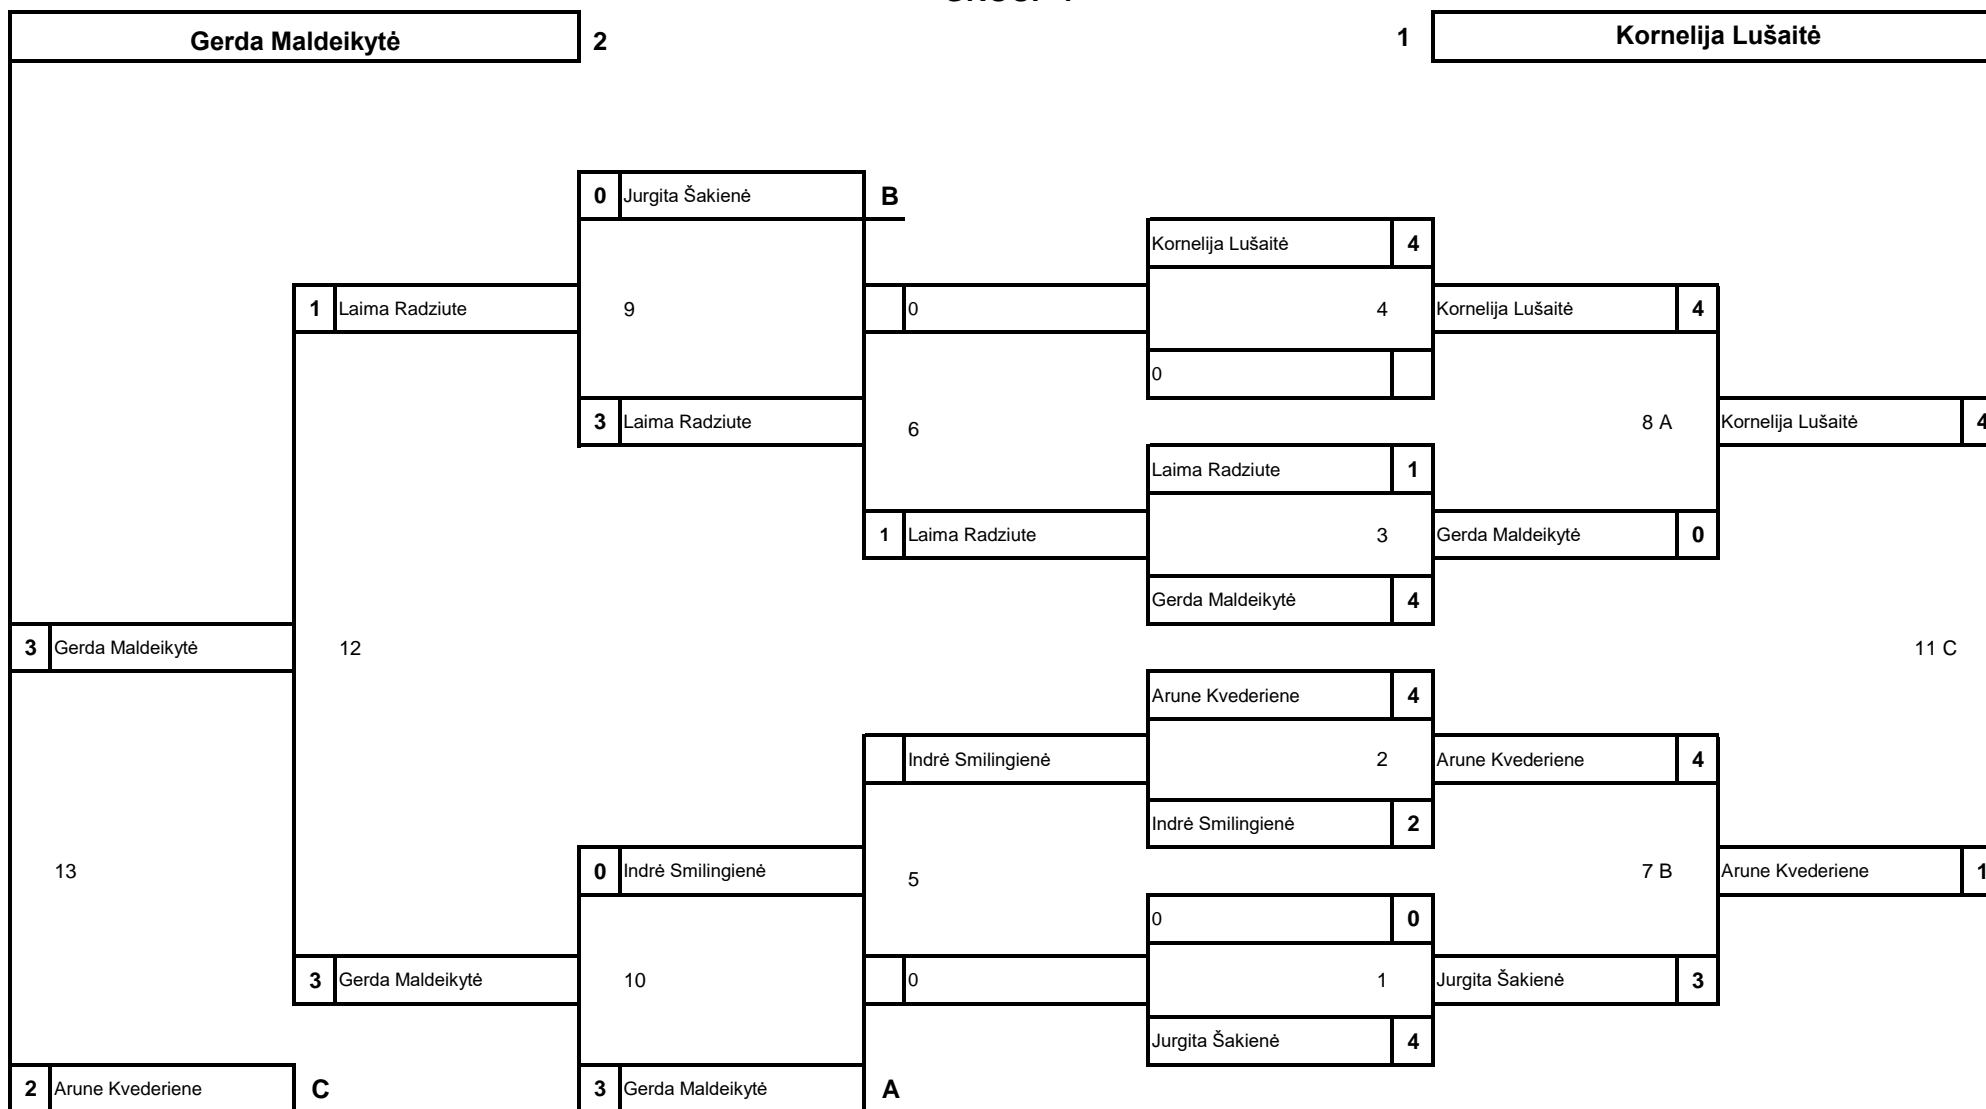

Last 8

LDSF Taurė 2020

LDSF Taurė 2020

GROUP 1

LDSF Taurė 2020

GROUP 3

LDSF Taurė 2020

GROUP 4

LDSF Taurė 2020

GALUTINĖ VIETA	Vardas Pavardė
1	Milda Zdanauskaite
2	Asta Juknienė
3	Kornelija Lušaitė
3	Gerda Maldeikytė

5	Erika Hansen
5	Raminta Kvedaraite
5	Renata Vaikutiene
5	Sandra Rimkevičiūtė

9	Arunė Kvederienne
9	Eglė Galdikaitė
9	Jūratė Domarkienė
9	Algina Juknaitė
13	Laima Radziute
13	Irena Čiplienė
13	Audra Petkelienė
13	Aurelija Krilavičienė
17	Jolita Drąsutienė
17	Monika Gorauskienė
17	Vilija Viskontė
17	Indrė Smilingienė
17	Vida Jablonskienė
17	Indrė Arlinskaitė
17	Greta Gudzineviciute
17	Jurgita Šakienė