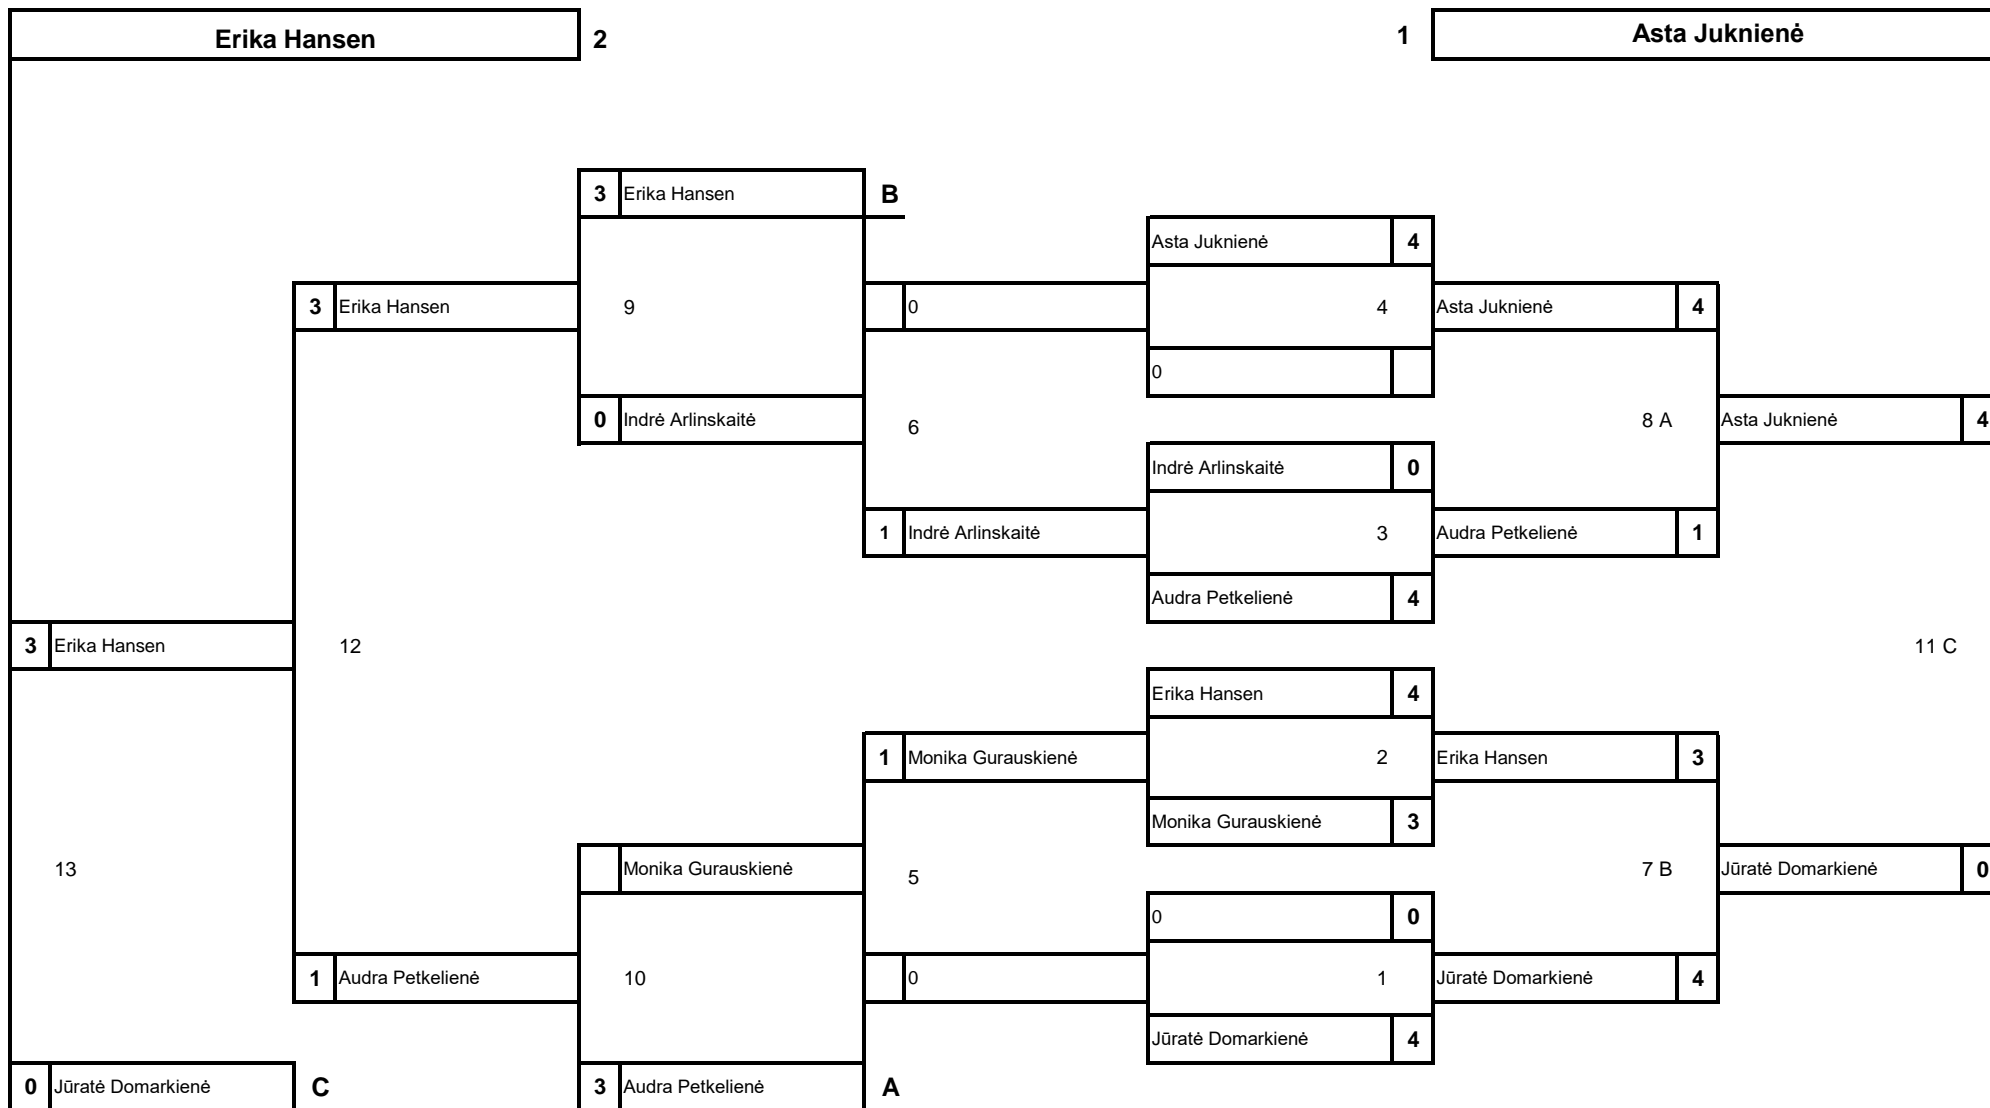

Last 8

LDSF Taurė 2020

LDSF Taurė 2020

GROUP 1

LDSF Taurė 2020

GROUP 3

LDSF Taurė 2020

GROUP 4

LDSF Taurė 2020

GALUTINĖ VIETA	Vardas Pavardė
1	Milda Zdanauskaite
2	Asta Juknienė
3	Kornelija Lušaitė
3	Gerda Maldeikytė

5	Erika Hansen
5	Raminta Kvedaraite
5	Renata Vaikutiene
5	Sandra Rimkevičiūtė

9	Arunė Kvederienne
9	Eglė Galdikaitė
9	Jūratė Domarkienė
9	Algina Juknaitė
13	Laima Radziute
13	Irena Čiplienė
13	Audra Petkelienė
13	Aurelija Krilavičienė
17	Jolita Drąsutienė
17	Monika Gorauskienė
17	Vilija Viskontė
17	Indrė Smilingienė
17	Vida Jablonskienė
17	Indrė Arlinskaitė
17	Greta Gudzineviciute
17	Jurgita Šakienė