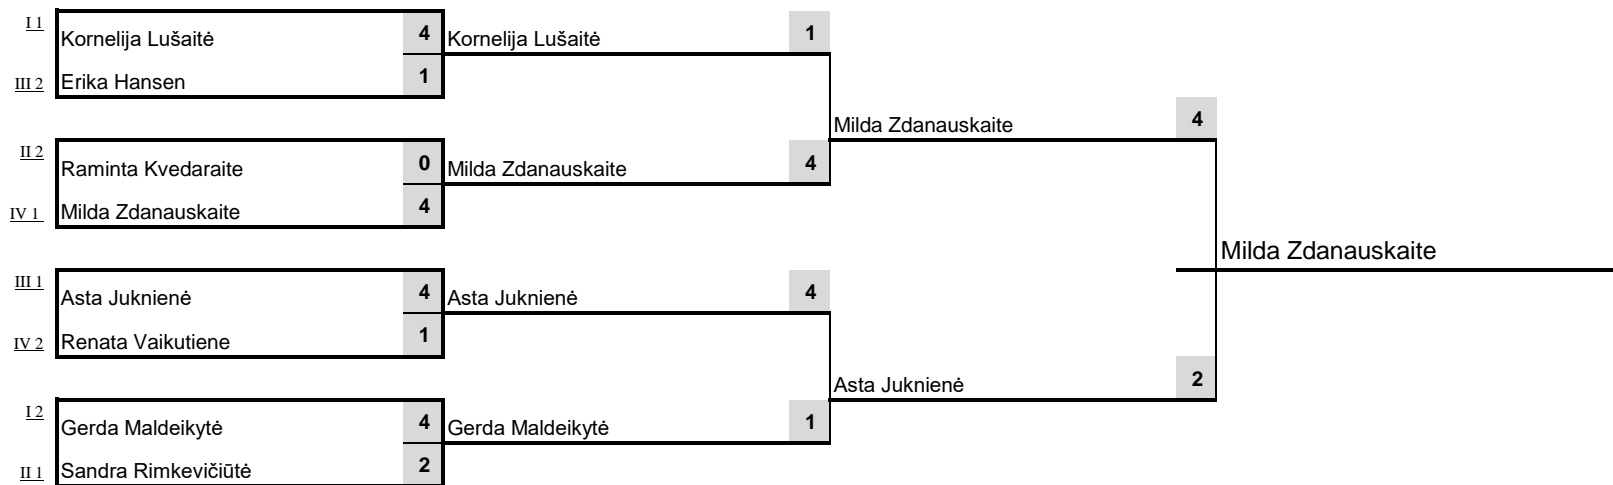

Last 8

LDSF Taurė 2020

LDSF Taurė 2020

GROUP 1

LDSF Taurė 2020

GROUP 3

LDSF Taurė 2020

GROUP 4

LDSF Taurė 2020

GALUTINĖ VIETA	Vardas Pavardė
1	Milda Zdanauskaite
2	Asta Juknienė
3	Kornelija Lušaitė
3	Gerda Maldeikytė

5	Erika Hansen
5	Raminta Kvedaraite
5	Renata Vaikutiene
5	Sandra Rimkevičiūtė

9	Arunė Kvederienne
9	Eglė Galdikaitė
9	Jūratė Domarkienė
9	Algina Juknaitė
13	Laima Radziute
13	Irena Čiplienė
13	Audra Petkelienė
13	Aurelija Krilavičienė
17	Jolita Drąsutienė
17	Monika Gorauskienė
17	Vilija Viskontė
17	Indrė Smilingienė
17	Vida Jablonskienė
17	Indrė Arlinskaitė
17	Greta Gudzineviciute
17	Jurgita Šakienė