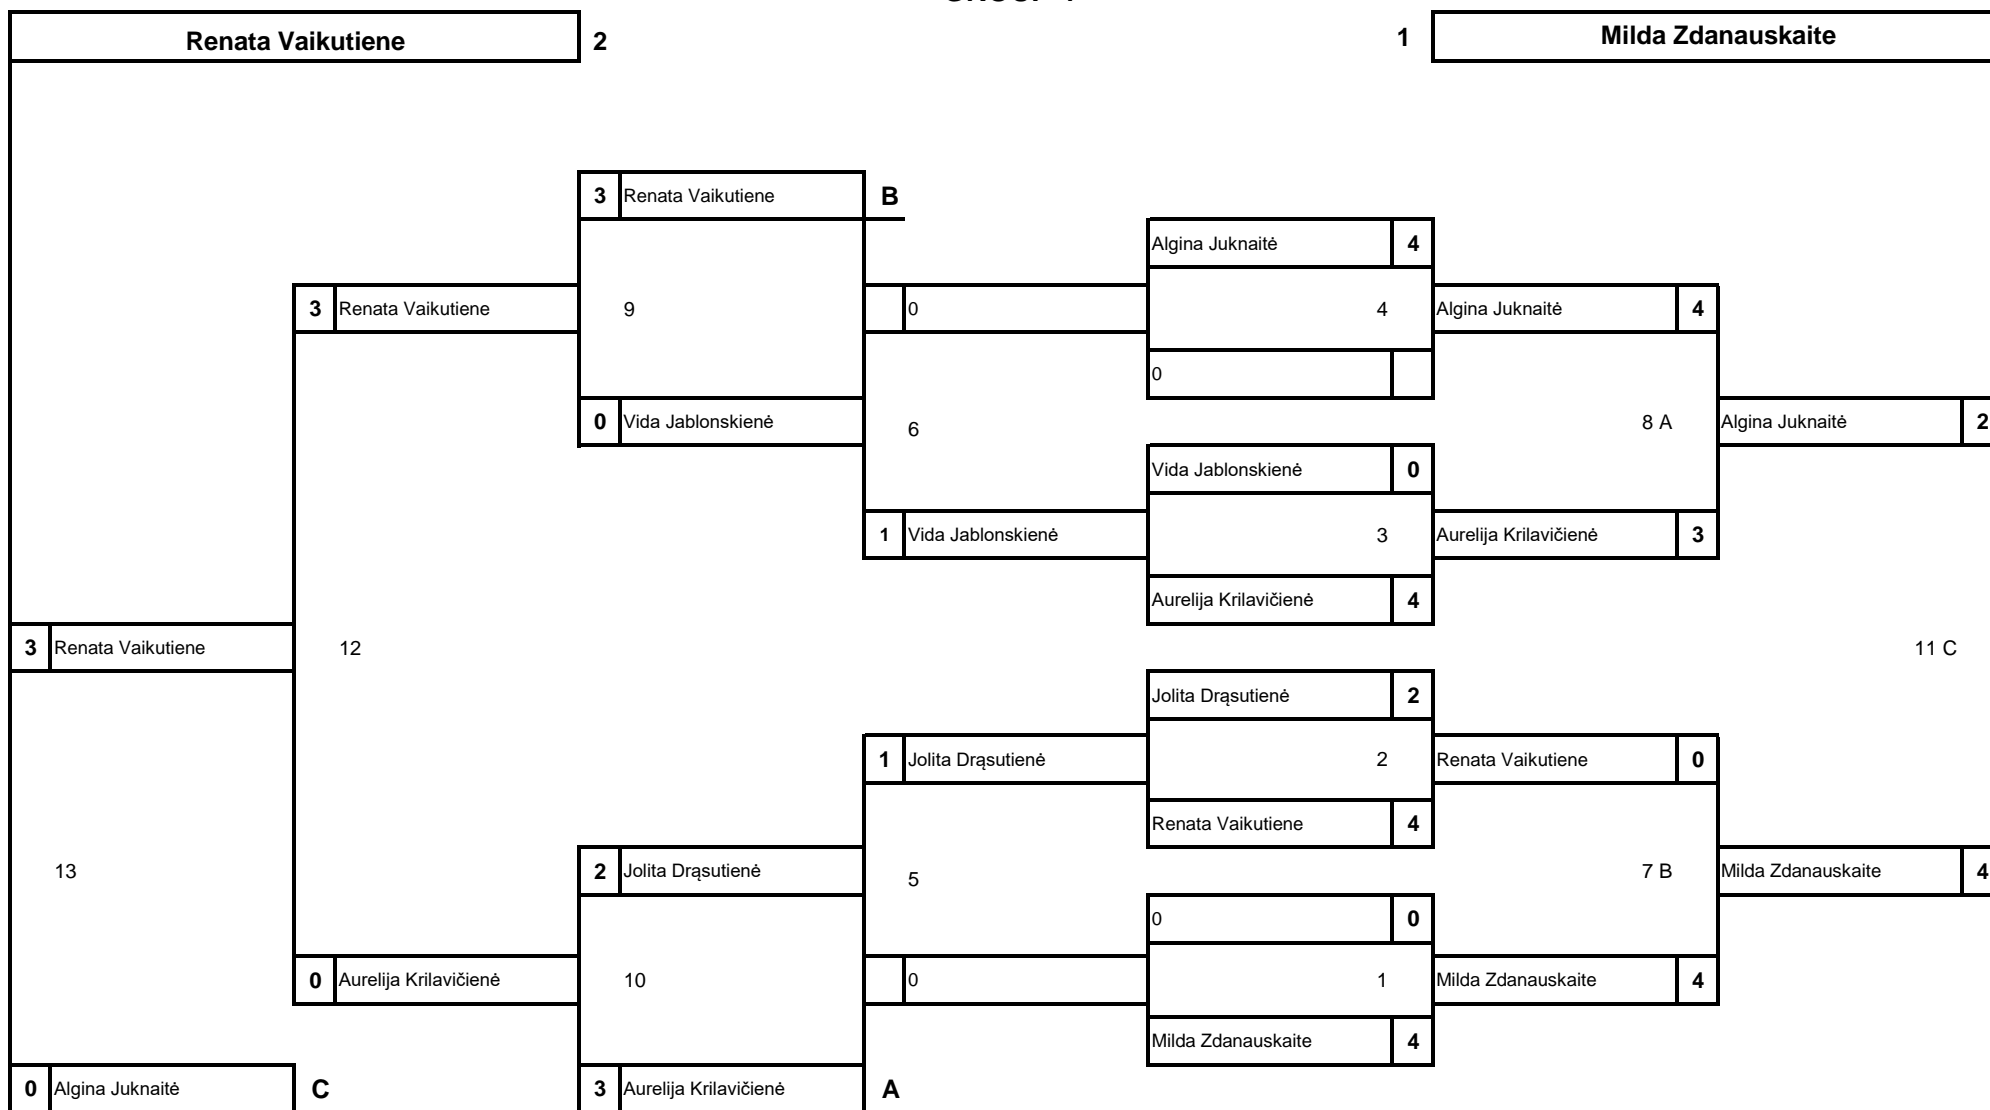

Last 8

LDSF Taurė 2020

LDSF Taurė 2020

GROUP 1

LDSF Taurė 2020

GROUP 3

LDSF Taurė 2020

GROUP 4

LDSF Taurė 2020

GALUTINĖ VIETA	Vardas Pavardė
1	Milda Zdanauskaite
2	Asta Juknienė
3	Kornelija Lušaitė
3	Gerda Maldeikytė

5	Erika Hansen
5	Raminta Kvedaraite
5	Renata Vaikutiene
5	Sandra Rimkevičiūtė

9	Arunė Kvederienne
9	Eglė Galdikaitė
9	Jūratė Domarkienė
9	Algina Juknaitė
13	Laima Radziute
13	Irena Čiplienė
13	Audra Petkelienė
13	Aurelija Krilavičienė
17	Jolita Drąsutienė
17	Monika Gorauskienė
17	Vilija Viskontė
17	Indrė Smilingienė
17	Vida Jablonskienė
17	Indrė Arlinskaitė
17	Greta Gudzineviciute
17	Jurgita Šakienė