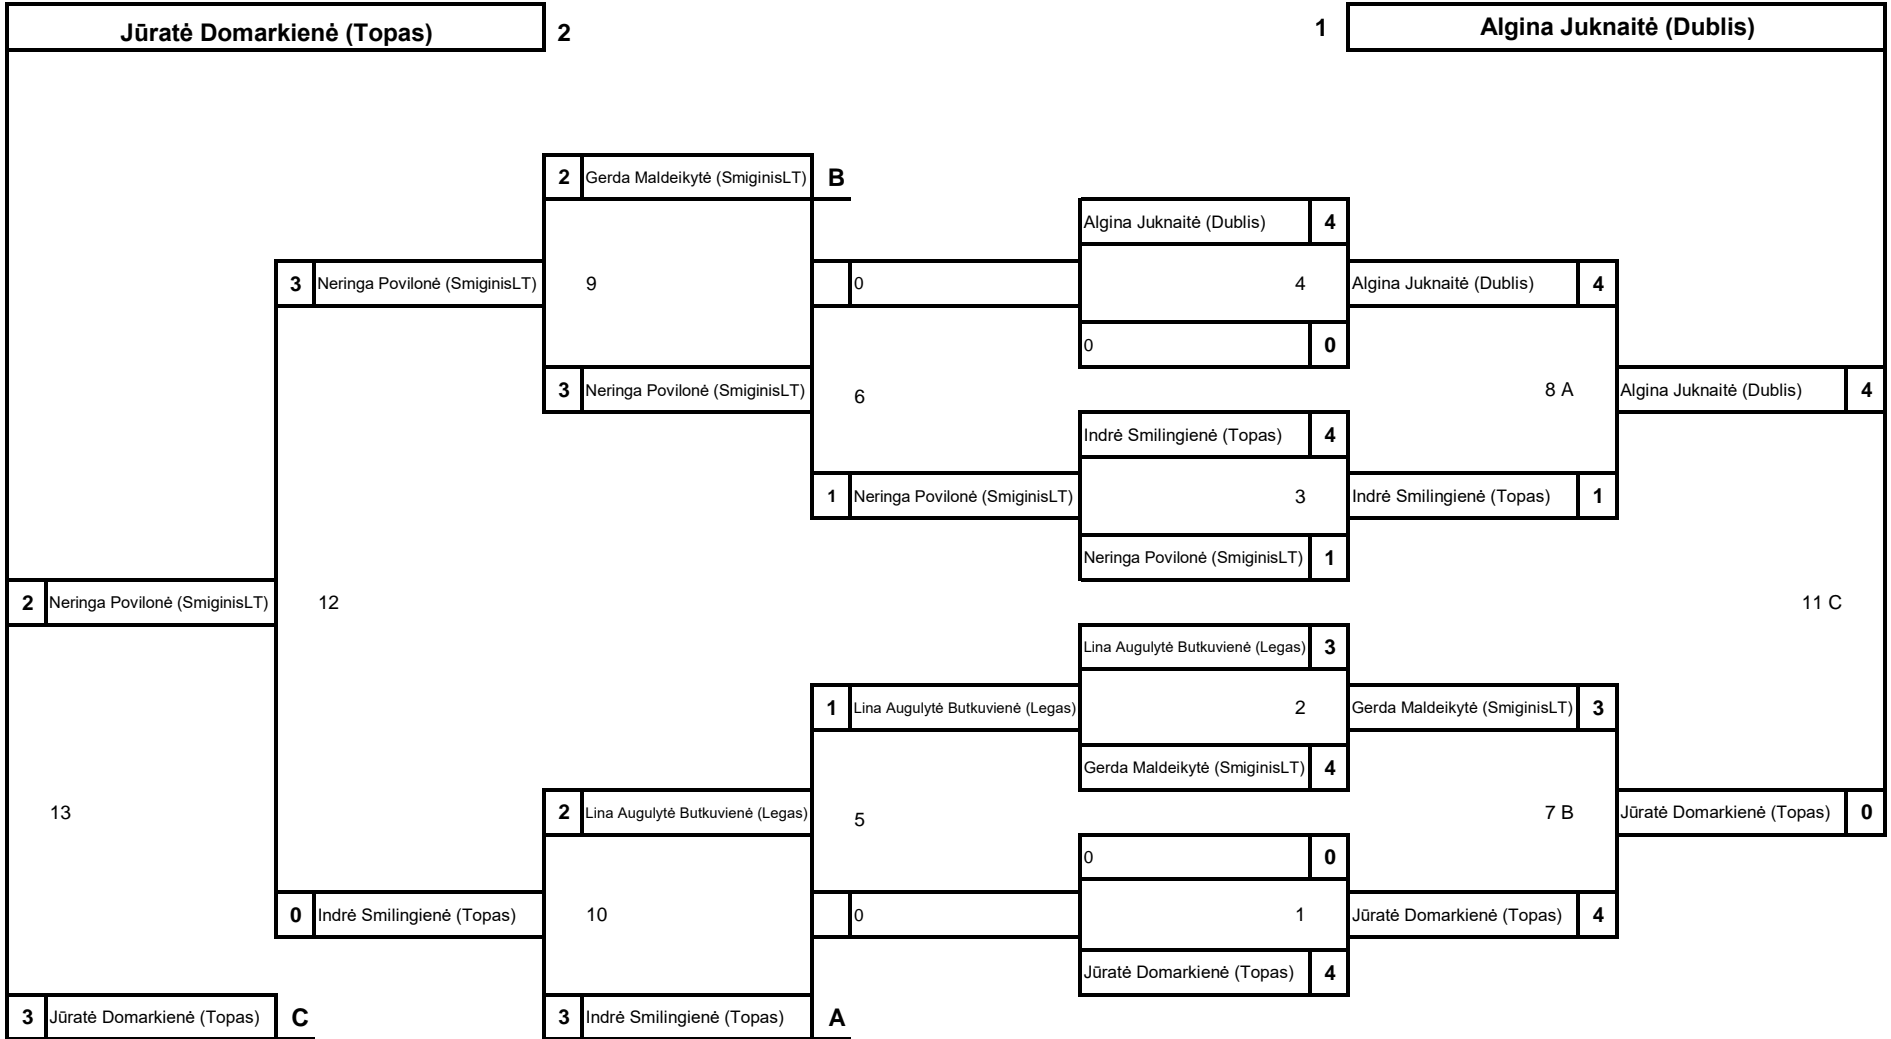

Sandra Rimkevičiūtė (SmiginisLT)

Kaišiadorių taurė 2022

GROUP 1

Kaišiadorių taurė 2022

GROUP 2

Kaišiadorių taurė 2022

GROUP 3

Raminta Kvedaraitė (Trajektorija) 2			1 Sandra Rimkevičiūtė (SmiginisLT)		
3 Raminta Kvedaraitė (Trajektorija)	12	0 Monika Gorauskienė (Port of Darts)	3 Monika Gorauskienė (Port of Darts)	B	Sandra Rimkevičiūtė (SmiginisLT) 4
			9	0 0	4
			2 Jurgita Šakienė (SmiginisLT)	6	0
			3 Jurgita Šakienė (SmiginisLT)	8 A	4
3 Raminta Kvedaraitė (Trajektorija)	13	3 Raminta Kvedaraitė (Trajektorija)	2 Jurgita Šakienė (SmiginisLT)	3	2
			Jurgita Šakienė (SmiginisLT)	2	2
			3 Vilija Viskontė (Topas)	5	4
			0 Vilija Viskontė (Topas)	7 B	0
			3 Raminta Kvedaraitė (Trajektorija)	10	0 0
0 Reda Šlušnytė (Topas)	C	3 Raminta Kvedaraitė (Trajektorija)	A	Reda Šlušnytė (Topas) 4	11 C
			Reda Šlušnytė (Topas)	4	3
			3 Raminta Kvedaraitė (Trajektorija)	10	1

Kaišiadorių taurė 2022

GROUP 4

Kaišiadorių Taurė2022

GALUTINĖ VIETA	Vardas Pavardė
1	Sandra Rimkevičiūtė (SmiginisLT)
2	Raminta Kvedaraitė (Trajektorija)
3	Jolita Drąsutienė (Topas)
3	Asta Juknienė (Dublis)