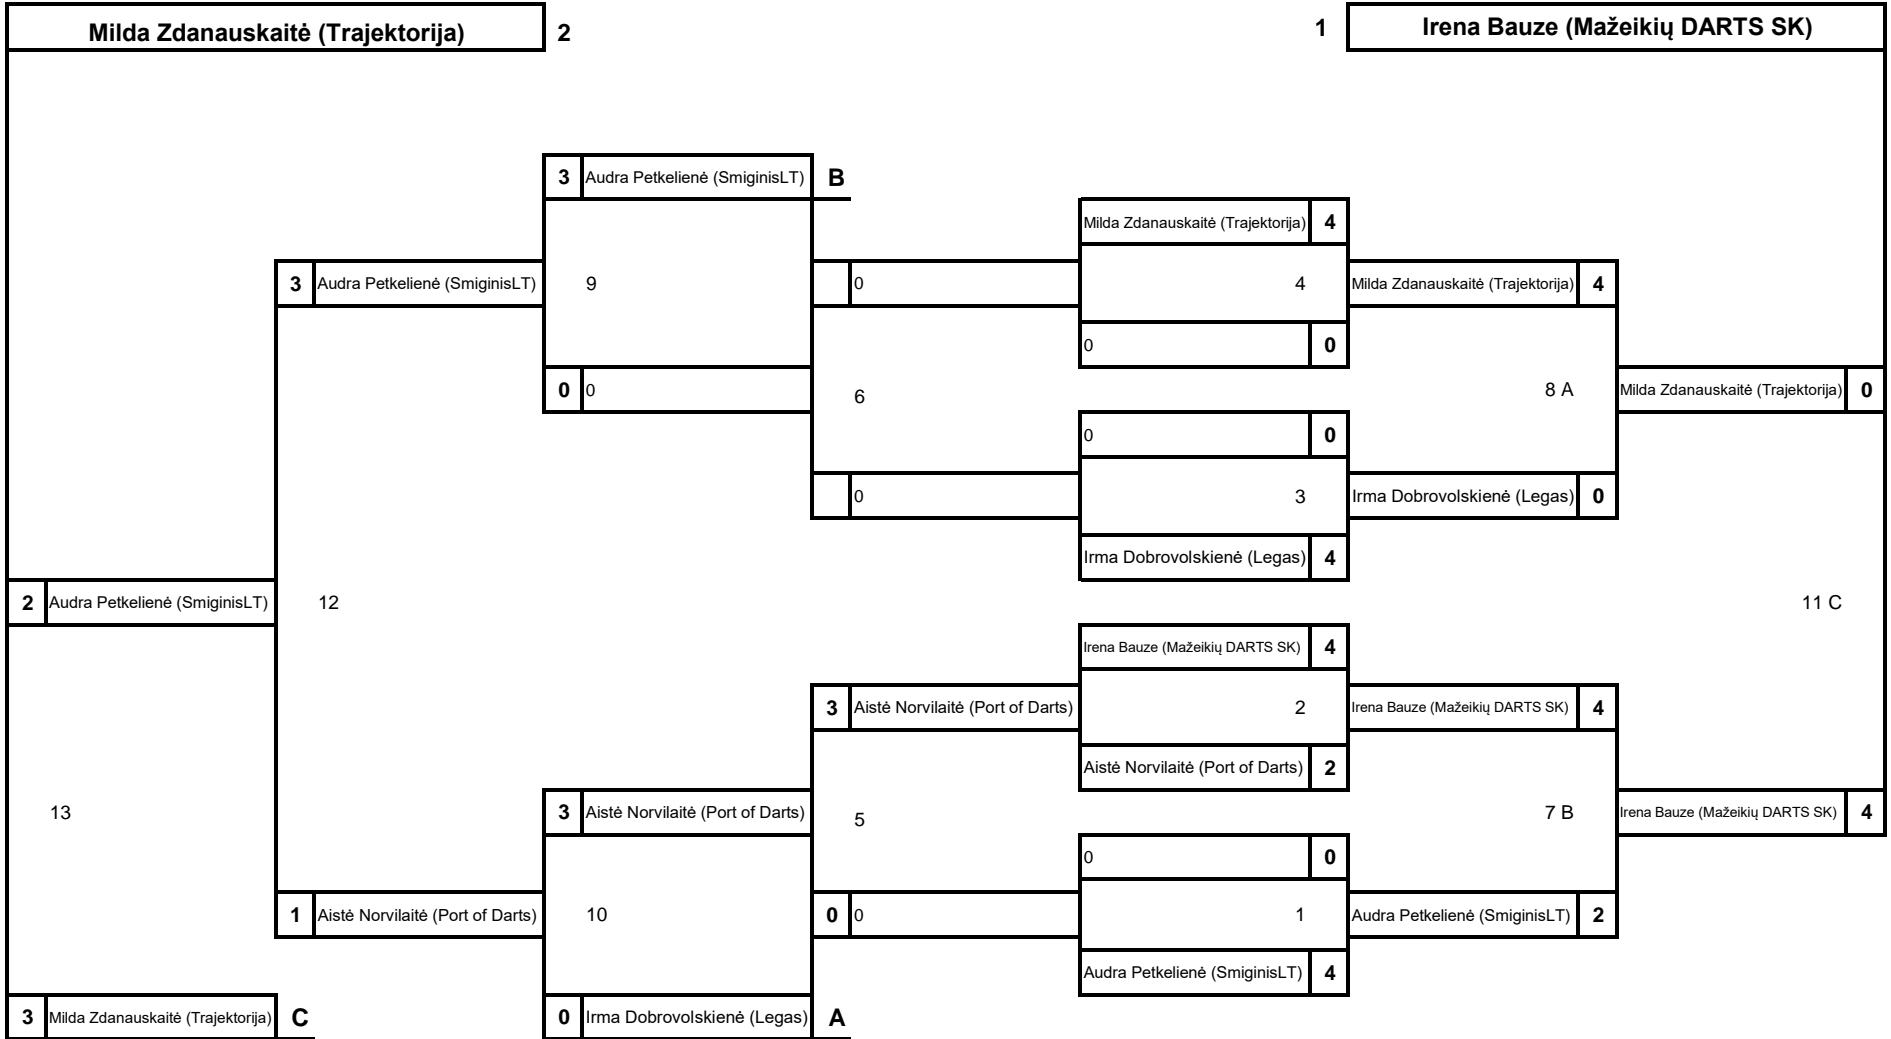

Last 8

Kaišiadorių taurė 2022

I.1	Irena Bauze (Mažeikių DARTS SK)	3	Raminta Kvedaraitė (Trajektorija)	4		
III.2	Raminta Kvedaraitė (Trajektorija)	4				
II.2	Jolita Drašutienė (Topas)	4	Jolita Drašutienė (Topas)	3	Raminta Kvedaraitė (Trajektorija)	0
IV.1	Algina Juknaitė (Dublis)	2				
III.1	Sandra Rimkevičiūtė (SmiginisLT)	4	Sandra Rimkevičiūtė (SmiginisLT)	4		
IV.2	Jūratė Domarkienė (Topas)	2				
I.2	Milda Zdanuskaitė (Trajektorija)	3	Asta Juknienė (Dublis)	3	Sandra Rimkevičiūtė (SmiginisLT)	5
II.1	Asta Juknienė (Dublis)	4				

Sandra Rimkevičiūtė (SmiginisLT)

Kaišiadorių taurė 2022

GROUP 1

Kaišiadorių taurė 2022

GROUP 2

Kaišiadorių taurė 2022

GROUP 3

Raminta Kvedaraitė (Trajektorija) 2			1 Sandra Rimkevičiūtė (SmiginisLT)		
3 Raminta Kvedaraitė (Trajektorija)	12	0 Monika Gorauskienė (Port of Darts)	3 Monika Gorauskienė (Port of Darts)	B	Sandra Rimkevičiūtė (SmiginisLT) 4
			9	0 0	4
			2 Jurgita Šakienė (SmiginisLT)	6	0
			3 Jurgita Šakienė (SmiginisLT)	8 A	4
3 Raminta Kvedaraitė (Trajektorija)	13	3 Raminta Kvedaraitė (Trajektorija)	2 Jurgita Šakienė (SmiginisLT)	3	2
			Jurgita Šakienė (SmiginisLT)	2	2
			3 Vilija Viskontė (Topas)	5	4
			0 Vilija Viskontė (Topas)	7 B	0
			3 Raminta Kvedaraitė (Trajektorija)	10	0 0
0 Reda Šlušnytė (Topas)	C	3 Raminta Kvedaraitė (Trajektorija)	A	Reda Šlušnytė (Topas) 4	11 C
			Reda Šlušnytė (Topas)	4	3
			3 Raminta Kvedaraitė (Trajektorija)	10	1

Kaišiadorių taurė 2022

GROUP 4

Kaišiadorių Taurė2022

GALUTINĖ VIETA	Vardas Pavardė
1	Sandra Rimkevičiūtė (SmiginisLT)
2	Raminta Kvedaraitė (Trajektorija)
3	Jolita Drąsutienė (Topas)
3	Asta Juknienė (Dublis)