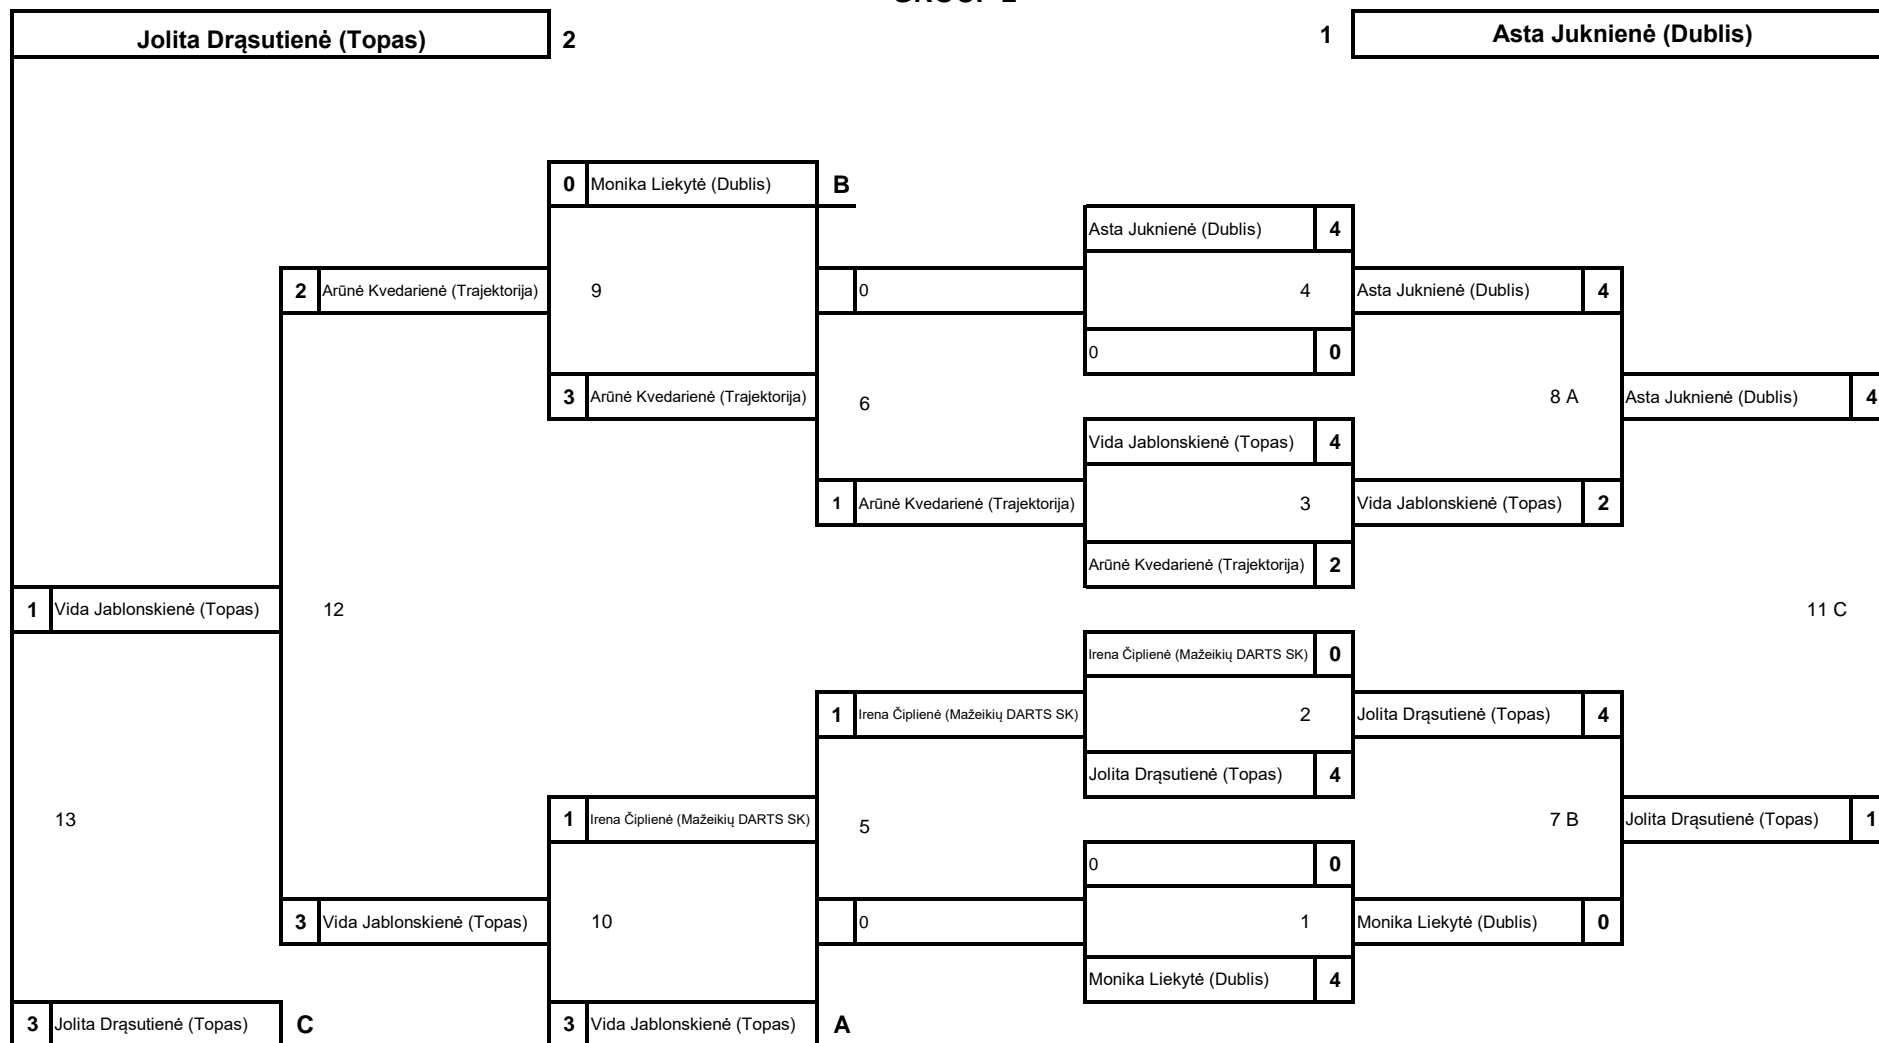

Sandra Rimkevičiūtė (SmiginisLT)

Kaišiadorių taurė 2022

GROUP 1

Kaišiadorių taurė 2022

GROUP 2

Kaišiadorių taurė 2022

GROUP 3

Raminta Kvedaraitė (Trajektorija) 2			1 Sandra Rimkevičiūtė (SmiginisLT)		
3 Raminta Kvedaraitė (Trajektorija)	12	0 Monika Gorauskienė (Port of Darts)	3 Monika Gorauskienė (Port of Darts)	B	Sandra Rimkevičiūtė (SmiginisLT) 4
			9	0 0	4
			2 Jurgita Šakienė (SmiginisLT)	6	0
			3 Jurgita Šakienė (SmiginisLT)	8 A	4
3 Raminta Kvedaraitė (Trajektorija)	13	3 Raminta Kvedaraitė (Trajektorija)	2 Jurgita Šakienė (SmiginisLT)	3	2
			Jurgita Šakienė (SmiginisLT)	2	2
			3 Vilija Viskontė (Topas)	5	4
			0 Vilija Viskontė (Topas)	7 B	0
			3 Raminta Kvedaraitė (Trajektorija)	10	0 0
0 Reda Šlušnytė (Topas)	C	3 Raminta Kvedaraitė (Trajektorija)	A	Reda Šlušnytė (Topas) 4	11 C
			Reda Šlušnytė (Topas)	4	3
			3 Raminta Kvedaraitė (Trajektorija)	10	1

Kaišiadorių taurė 2022

GROUP 4

Kaišiadorių Taurė2022

GALUTINĖ VIETA	Vardas Pavardė
1	Sandra Rimkevičiūtė (SmiginisLT)
2	Raminta Kvedaraitė (Trajektorija)
3	Jolita Drąsutienė (Topas)
3	Asta Juknienė (Dublis)