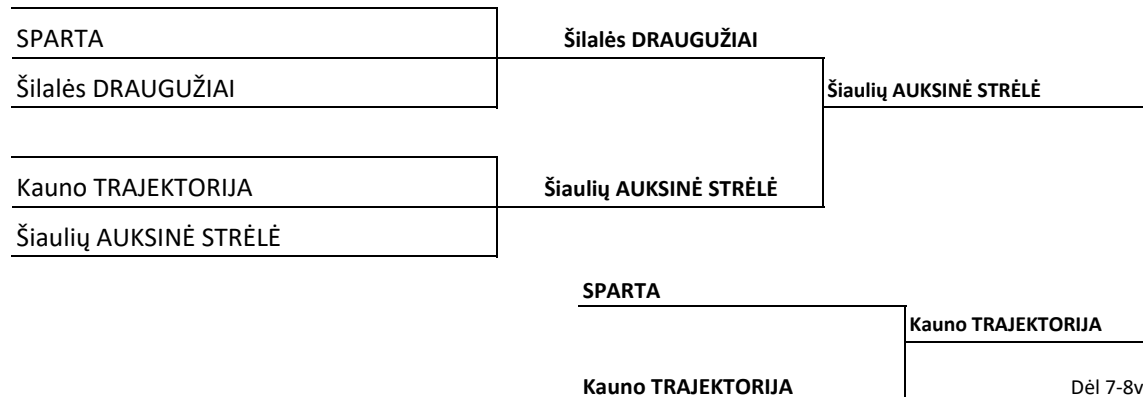

Alytaus DARTS CLUB taurė
11-12 vieta