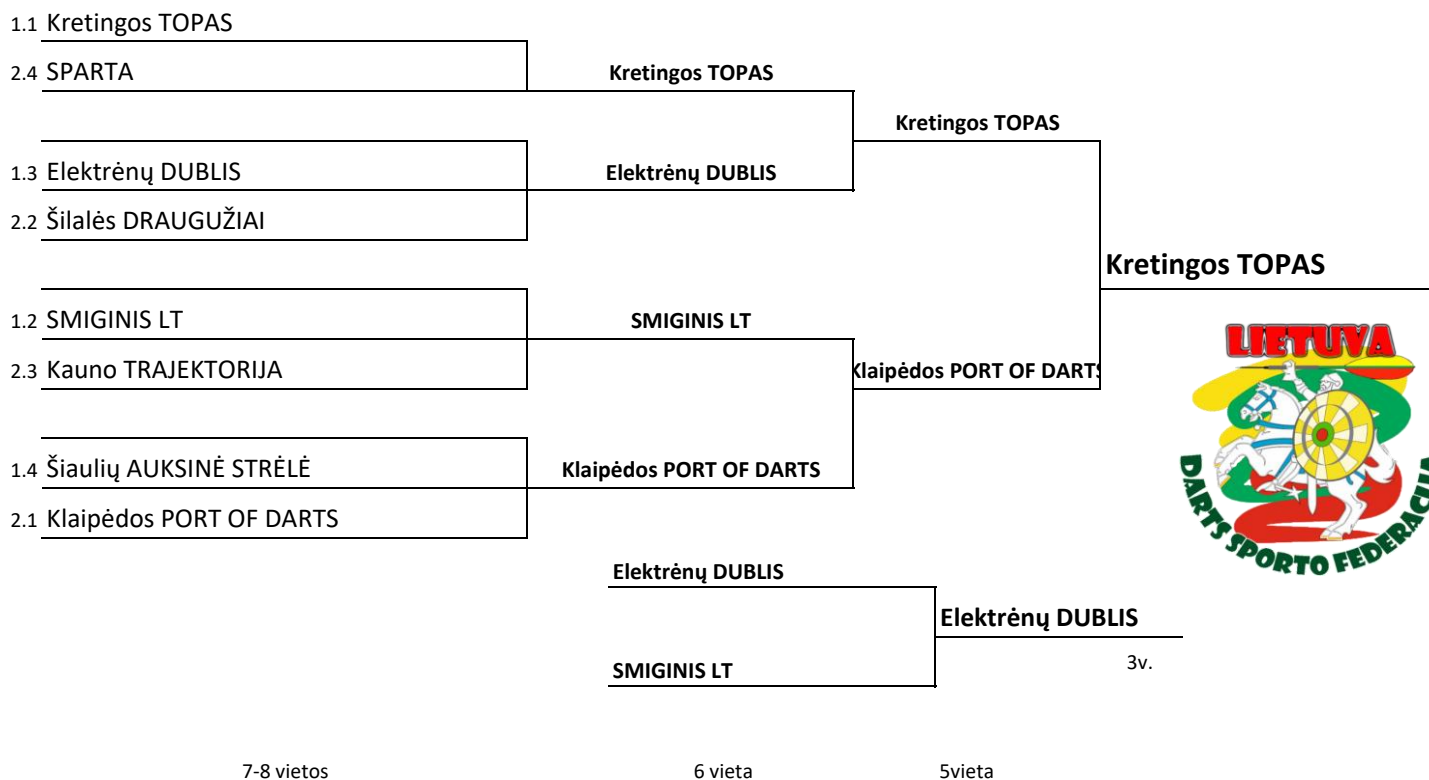

Lietuvos Federacijos Darts klubų komandinis čempionatas 2025

MOTERŲ KOMANDOS I grupė		1	2	3	4	5	6	Taškai	vieta
1	Elektrėnų DUBLIS		2-5	2-5	5-2	1-0	5-0	3	3
2	SMIGINIS LT	5-2		1-5	5-2	0	5-3	3	2
3	Kretingos TOPAS	5-2	5-1		5-1	1-0	5-0	5	1
4	Šiaulių AUKSINĖ STRĖLĖ	2-5	2-5	1-5		1-0	5-0	2	4
5	Vilniaus LEGIONAS	0-1	0	0-1	0-1		0-1	0	6
6	Alytaus DART'S CLUB	0-5	3-5	0-5	0-5	1-0		1	5

MOTERŲ KOMANDOS II grupė		1	2	3	4	5	6	Žaista	vieta
1	KETURVALAKIAI		5-4	2-5	0-5	1-5	3-5	1	6
2	Šilalės DRAUGUŽIAI	4-5		5-3	1-5	1-0	5-2	3	2
3	Kauno TRAJEKTORIJA	5-2	3-5		0-5	1-0	1-0	3	3
4	Klaipėdos PORT OF DARTS	5-0	5-1	5-0		1-0	5-0	5	1
5	Mažeikių DARTS SK	5-1	0-1	0-1	0-1		0-1	1	5
6	SPARTA	5-3	2-5	0-1	0-5	1-0		2	4

Klubų komandinis čempionatas 2025

Galutinė moterų komandų rikiuotė			
1	Kretingos TOPAS		
2	Klaipėdos PORT OF DARTS		
3	Elektrėnų DUBLIS		
4	SMIGINIS LT		
5	Šiaulių AUKSINĖ STRĖLĖ		
6	Šilalės DRAUGUŽIAI		
7	Kauno TRAJEKTORIJA		
8	SPARTA		
9	KETURVALAKIAI		
10	Alytaus DART'S CLUB		
11	Mažeikių DARTS SK		
12	Vilniaus LEGIONAS		