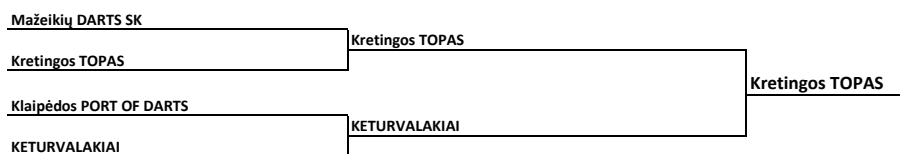

Dėl 5-8 vietos: