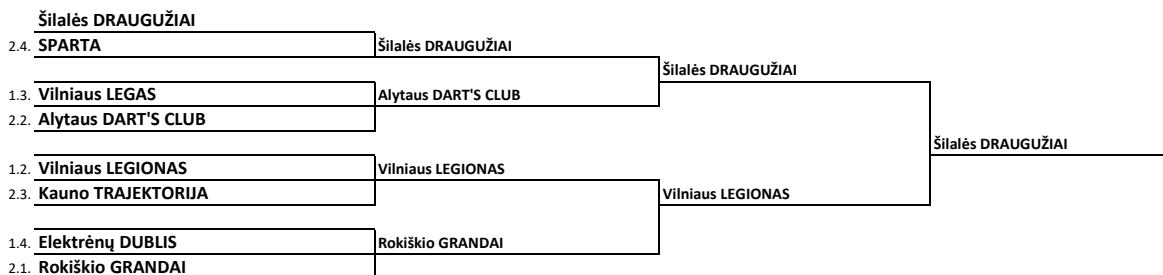

VYRŲ TARPKLUBINIS GALUTINĖ	
1	Šiaulių AUKSINĖ STRĖLĖ
2	Prienų STADIONAS
3	SMIGINIS LT
4	Jonavos STRĖLĖ
5	Kretingos TOPAS
6	KETURVALAKIAI
7	Mažeikių DARTS SK
8	Klaipėdos PORT OF DARTS
9	Šilalės DRAUGUŽIAI
10	Vilniaus LEGIONAS
11	Alytaus DART'S CLUB
12	Rokiškio GRANDAI
13	SPARTA
14	Vilniaus LEGAS
15	Kauno TRAJEKTORIJA
16	Elektrėnų DUBLIS

Lietuvos Federacijos Darts klubų komandinis čempionatas 2025

Atkrintamosios

Dėl 5-8 vietos:

Dėl 9-16v.

Dėl 13-16v.