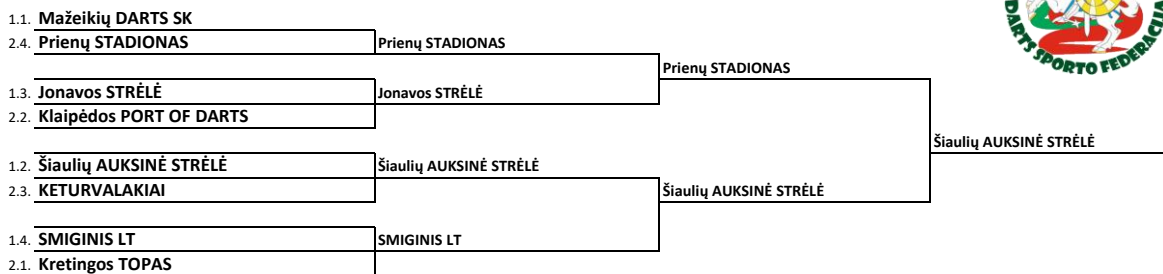

Lietuvos Federacijos Darts klubų komandinis čempionatas 2025

Atkrintamosios